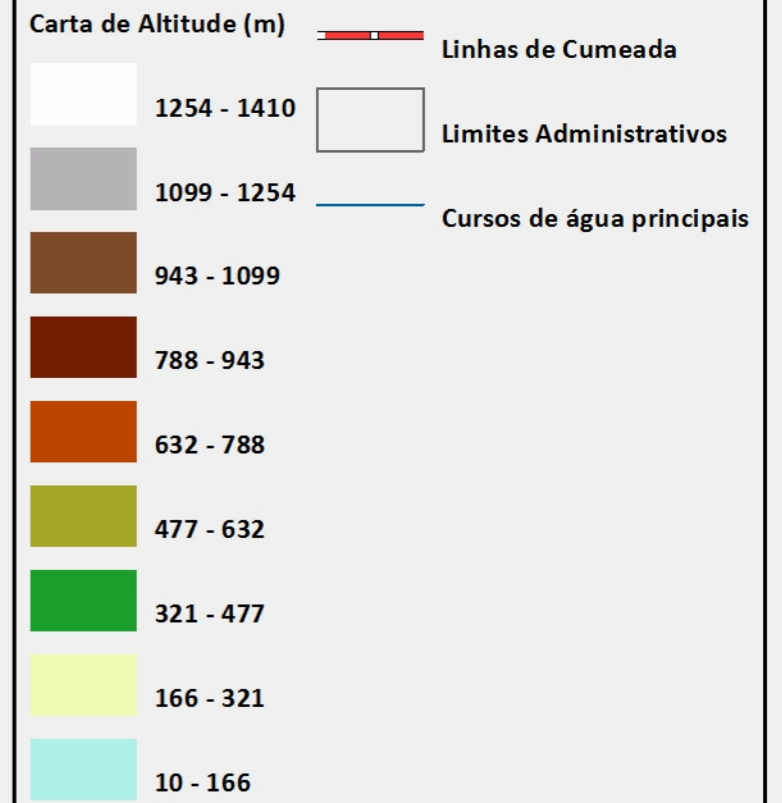

MAPA HIPSOMÉTRICO

Mapa 2

Legenda

Fontes/Bases:
IGP 2003; CAOP 2010
PDM 2007; GTF 2005-2014

Projeção Retangular de Gauss
Elipsóide Hayford Datum Lisboa
Coordenadas Hayford - Gauss